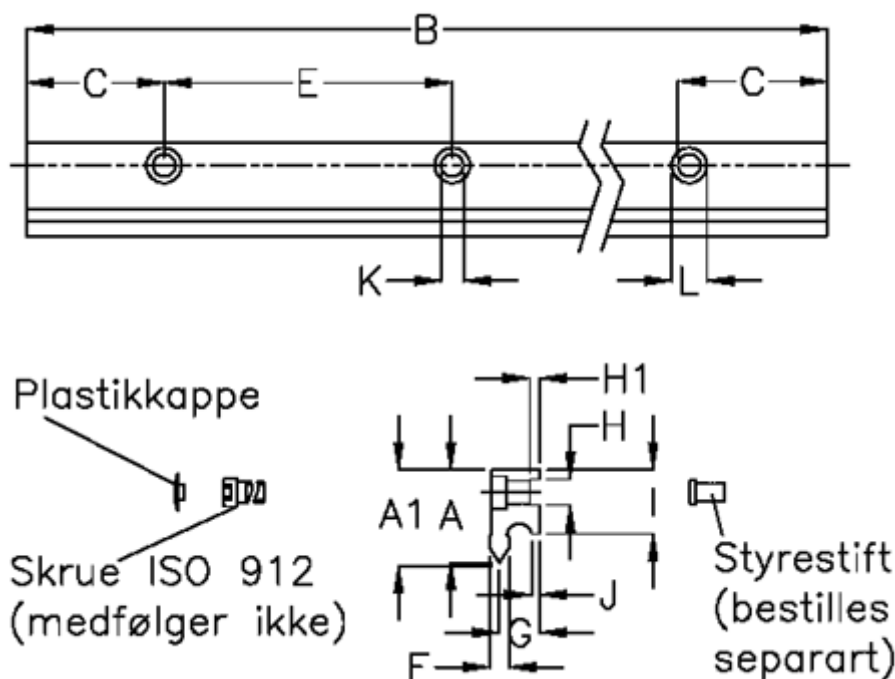

Varenummer: 05712521256
 Beskrivelse: Hepco GV3 profilskinne NV E L1256 P3
 med forsænkede huller

Mål

A	= 16	G	= 8.2	vægt kg/1000 = 1.00
A1	= 16.72	H	= 4	
B	= 1256	H1	= 1.5	
C	= 43.0	I	= 12.40	
E	= 90	J	= 1.75	
F	= 4.42	K	= 4.5	
For leje	= J18	L	= 8 x 4.1	
For styrestift	= SDP4	Præcisionstype	= P3	